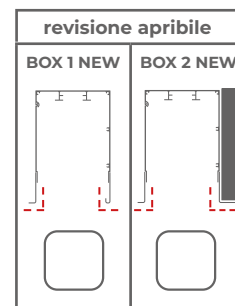

Altro colore RAL, con il sovrapprezzo

Scegli il colore dei componenti di veneziana

Opzione non disponibile

Tipo del casonetto BOX NEW

LAMELLE
GUIDE
BARRA INFERIORE
CASONETTO

COLORE	BIANCO	GRIGIO	ANTRACITE	NERO	MARRONE
Tappi dei fori dei fori di montaggio della guida 					
Profilo klik della guida 					
Colore del nastro e della scaletta per le tende					
Colori di materiali (tappi barra inferiore)					

\* Elementi verniciati - - -

Rotazione delle lamelle del C80 di 180 gradi

Tabelle di selezione dell'altezza della veneziana

secondo altezza totale			secondo guida/finestra			secondo altezza totale			secondo guida/finestra		
Altezza totale di veneziana [cm]	C80 BOX NEW		Altezza di guida [cm]	C80 BOX NEW		Altezza totale di veneziana [cm]	Z90 BOX NEW		Altezza della guida [cm]	Z90 BOX NEW	
	Casonetto [cm]	Altezza di guida [cm]		Casonetto [cm]	Altezza totale di veneziana [cm]		Casonetto [cm]	Altezza di guida [cm]		Casonetto [cm]	Altezza totale di veneziana [cm]
62 - 102	22	40 - 80	40 - 80	22	62 - 102	62 - 182	22	40 - 160	40 - 160	22	62 - 182
103 - 202	28	75 - 174	81 - 174	28	109 - 202	183 - 262	28	155 - 234	161 - 234	28	189 - 262
203 - 302	35	168 - 267	175 - 267	35	210 - 302	263 - 352	35	228 - 317	235 - 317	35	270 - 352
303 - 402	40	263 - 362	268 - 362	40	308 - 402	353 - 432	40	313 - 392	318 - 392	40	358 - 432
403 - 500	46	357 - 454	363 - 454	46	409 - 500	433 - 500	46	387 - 454	393 - 454	46	439 - 500